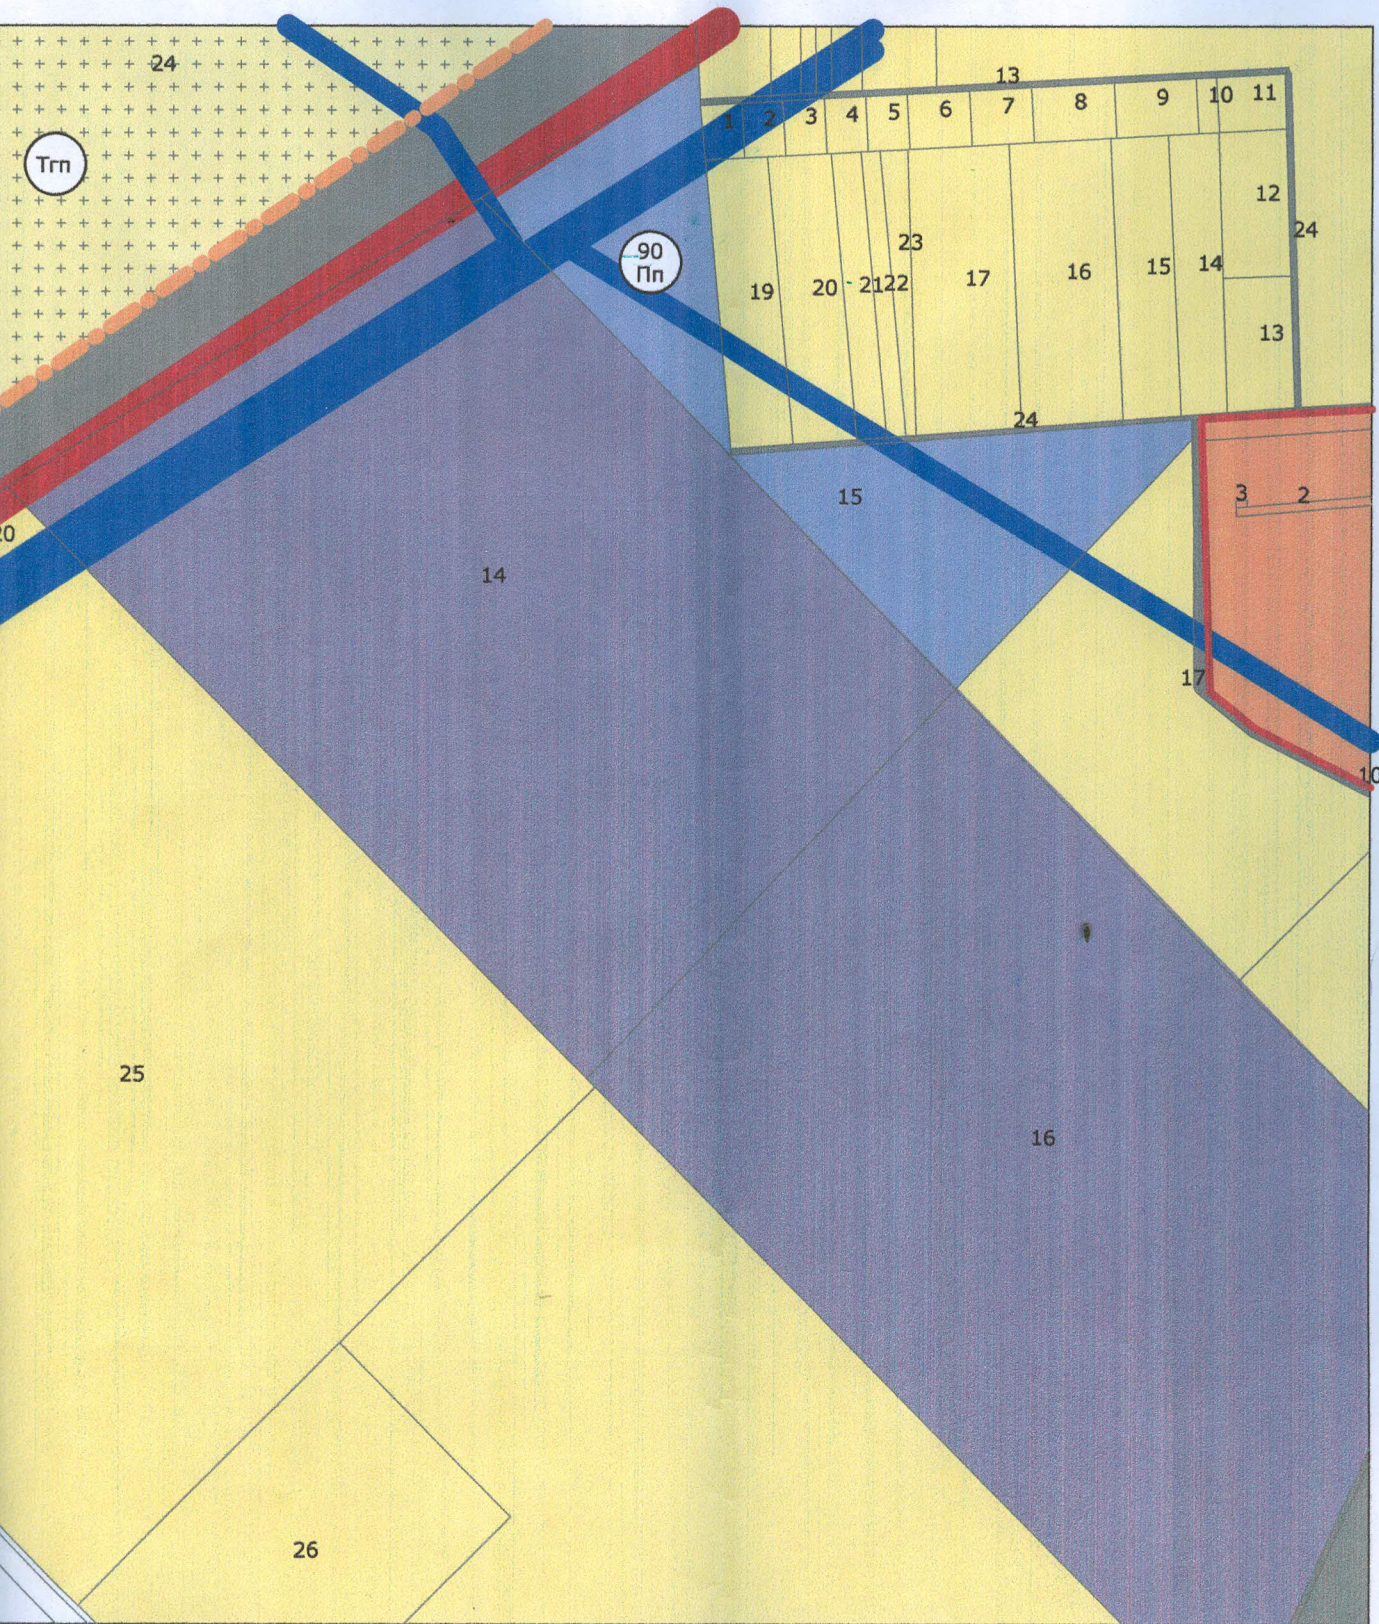

**ИЗМЕНЕНИЕ НА  
ОБЩ УСТРОЙСТВЕН ПЛАН НА ОБЩИНА СЛИВЕН“**  
за обхвата на ПИ 67338.76.15 в местност  
„Сливенски кър”, землището на гр.Сливен, община Сливен

**ЛЕГЕНДА**

- ГРАНИЦ

- ТЕРИТОР

- УРБАНИЗИРА

- ЗЕМЕДЕЛСКИ

- ЗЕЛЕНИ ТЕРИ

- ИНЖЕНЕРНА

- ДРУГИ

ВИДО

- УРБ

Пп У

- ОЗЕ

Трп Т

- ТЕХН

Терени з

- ГОРС

Земеделк  
пасища,